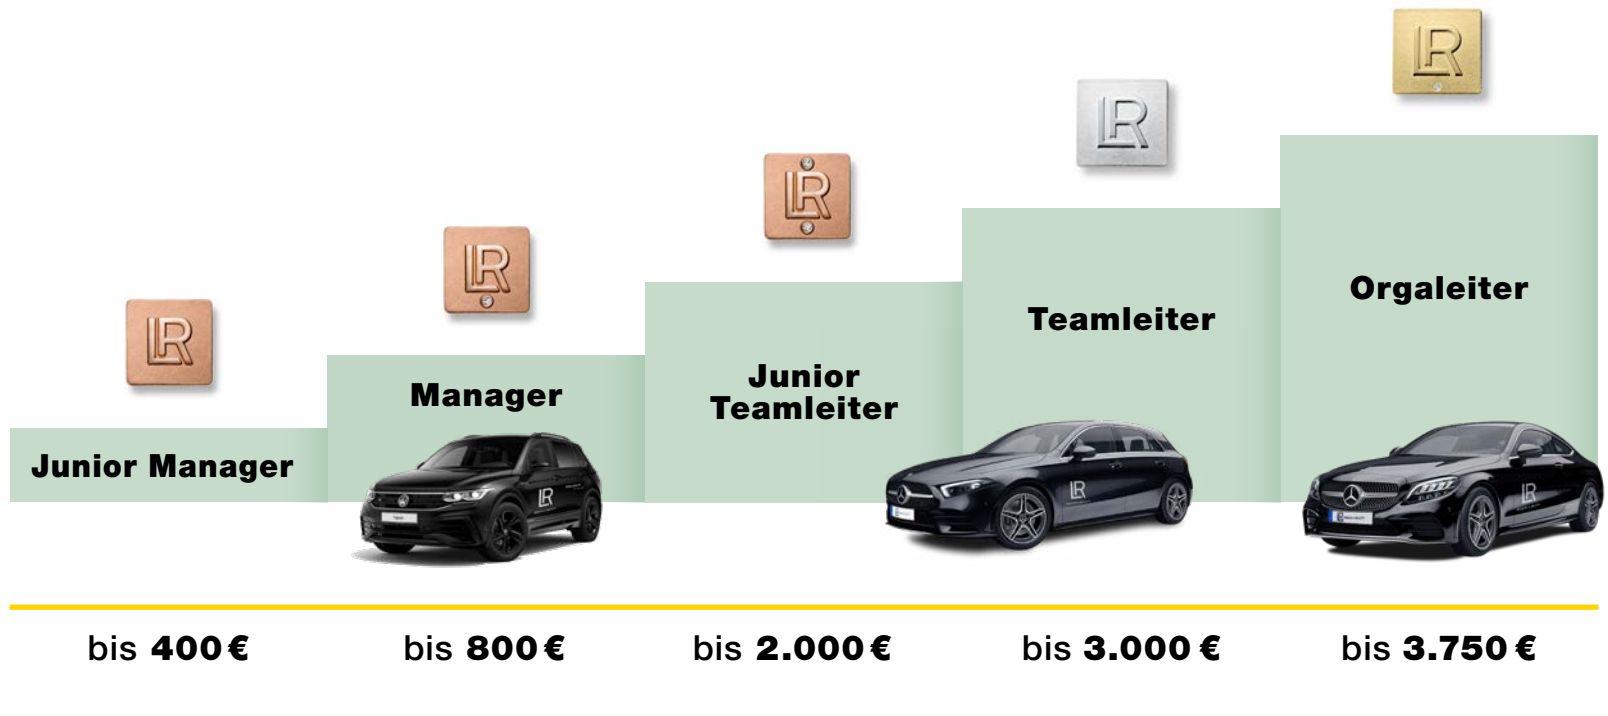

# DEINE KARRIERELEITER

**ERFOLG IST EINE TREPPE, KEINE TÜR.  
MACH JETZT DEN ERSTEN SCHRITT.**

- ✓ Kein Risiko
- ✓ Freie Zeiteinteilung
- ✓ Arbeiten von zu Hause aus
- ✓ Chancengleichheit
- ✓ Internationaler Geschäftsaufbau
- ✓ Kostenlose Einarbeitung
- ✓ Tolles Teamwork

**DEIN  
MÖGLICHES  
MONATS-  
EINKOMMEN<sup>1</sup>  
IN EURO**

<sup>1</sup> Der Bonus errechnet sich auf Basis des LR Karriereplans.